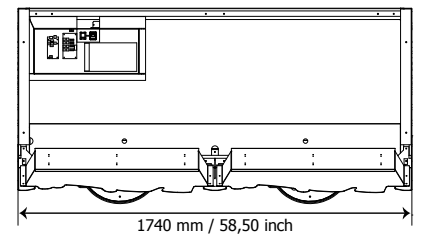

Due to the small footprint, the ideal newest feature for every FEC.

Weight: 345 kg / 760,60 lb

ELAUT n.v.
 sales@elaut.be
 www.elaut.com
 T. +32 3 780 94 80
 F. +32 3 778 05 61

ELAUT USA T +1 732 494 4900
 info@elautusa.com
 ELAUT GERMANY T +49 6251 855 449
 info@elaut.de
 ELAUT SPAIN info@elaut.es
 comercial@elaut.es