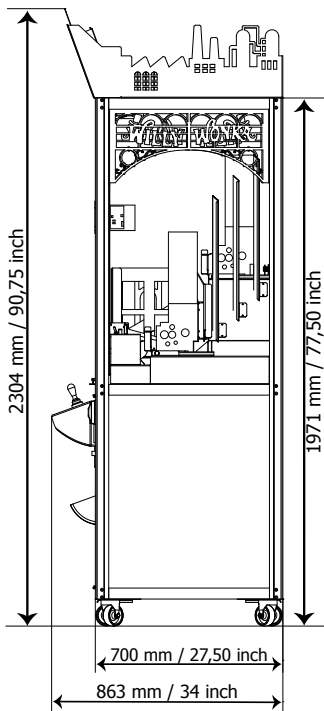

Due to the small footprint, the ideal newest feature for every FEC.

Weight: 345 kg / 760,60 lb

ELAUT n.v.
 sales@elaut.be
 www.elaut.com
 T. +32 3 780 94 80
 F. +32 3 778 05 61

ELAUT USA T +1 732 494 4900
 info@elautusa.com
 ELAUT GERMANY T +49 6251 855 449
 info@elaut.de
 ELAUT SPAIN info@elaut.es
 comercial@elaut.es