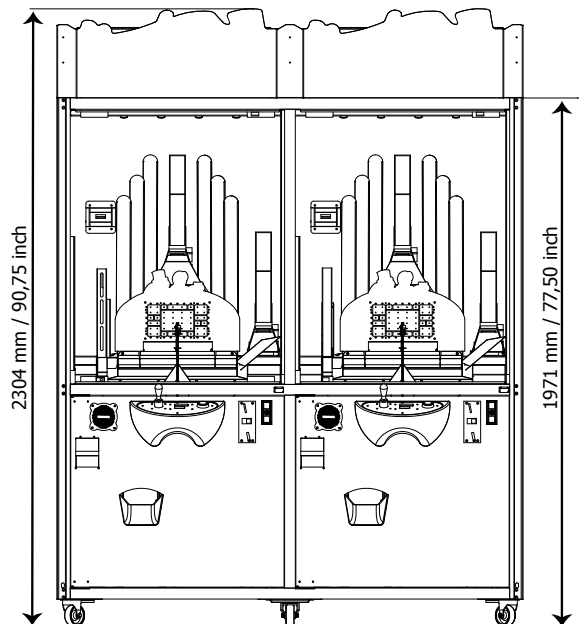

Due to the small footprint, the ideal newest feature for every FEC.

Weight: 345 kg / 760,60 lb

ELAUT n.v.
 sales@elaut.be
 www.elaut.com
 T. +32 3 780 94 80
 F. +32 3 778 05 61

ELAUT USA T +1 732 494 4900
 info@elautusa.com
 ELAUT GERMANY T +49 6251 855 449
 info@elaut.de
 ELAUT SPAIN info@elaut.es
 comercial@elaut.es