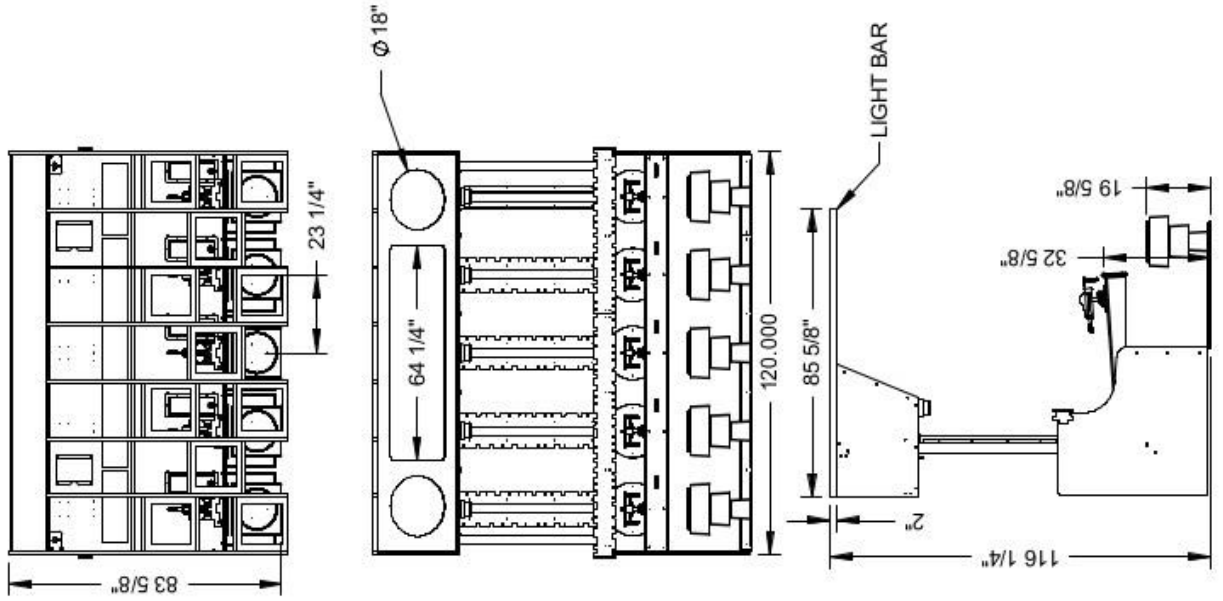

PIXEL PLAY

PIXEL WATER FEC 5 UNIT

POWER REQMT.

(2) 110V - 10 AMP

Bob's Space Racers, Inc.

427 15th Street
Daytona Beach, FL 32117
PH: 386-677-0761
FAX: 386-677-0794
Web: <http://www.BobsSpaceRacers.com>
E-mail: Sales@BobsSpaceRacers.com